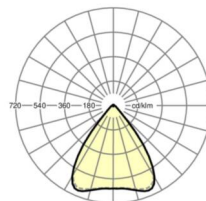

## Оптика

Оснастка	LED, цветопередача/оттенок света CRI ≥ 80 / 6500K
Допуск для координаты цветности (MacAdam)	3SDCM
Фотобиологическая безопасность (светильник)	RG1
Номинальный световой поток	5845lm
Срок службы LED	50000h L80/B10 (Tq 40°C)
светоотдача светильников	156lm/W
Угол излучения	80° (C0) / 80° (C90)
UGR поп./вдоль	17.7 / 17.9

## DEEP-LINK

<https://www.regiolum.de/ru/article/19430006164>

Ссылка	LED 6000lm 865
ηLB	100 %
Φ ↓/↑	98 % / 2 %
UGR поп./вдоль дисплей	17.7 / 17.9
	65° < 3000cd/m²

**Механика**

цвет корпуса	черный RAL 9005
размеры (LxWxH/DxH)	1531mm x 55mm x 37mm
вес (нетто)	1.9kg
Вид монтажа	сборка трековых систем, световая структура

**размеры**

L	1531 mm	Длина
В	55 mm	Ширина
Н	37 mm	Высота