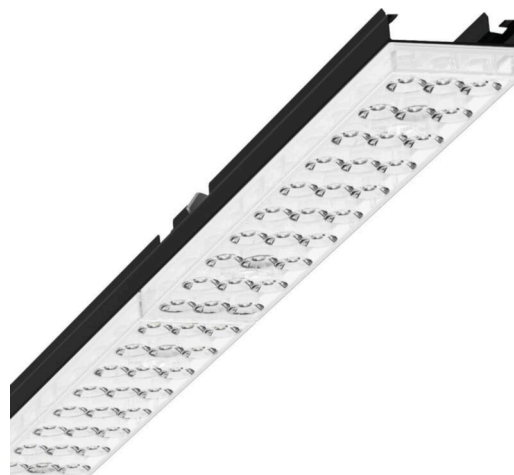

Лампо- и прибородержатели - Individual.Lens.Optic - прямой свет, узко- и широконаправленный - без видимых стыков

Ламподержатель из оцинкованного стального профиля, поверхность покрыта лаком на полиэфирной смоле. Крепление без инструментов с нажимными затворами, встроенными в конструкцию, обеспечивают защиту от кражи и взлома. Цвет корпуса черный RAL 9005; Прямой узко и широко направленный свет, распространяющийся через линзу «Individual.Lens.Optic» из пластика ПММА. Оптика отдельных линз делает сборку и установку предельно удобными, плоскость легко чистится. Тройные ряды из отдельных линз и лампо-/прибородержатели, идеально согласованные между собой, обеспечивают цельный вид без стыков и неравномерностей Подключение к электросети через штатную 5-полюсную штекерную деталь для быстрой сборки, со свободным выбором фаз. Встроенный механизм для правильной сборки для быстрого контакта. Сменные блоки, позволяющие легко модернизировать освещение, существенно продлевают срок службы всей осветительной установки.

## DEEP-LINK

<https://www.regiolum.de/ru/article/19430006164>

Ссылка	LED 6000lm 865
ηLB	100 %
Φ ↓/↑	98 % / 2 %
UGR поп./вдоль дисплей	17.7 / 17.9
	65° < 3000cd/m²

**Механика**

цвет корпуса	черный RAL 9005
размеры (LxWxH/DxH)	1531mm x 55mm x 37mm
вес (нетто)	1.9kg
Вид монтажа	сборка трековых систем, световая структура